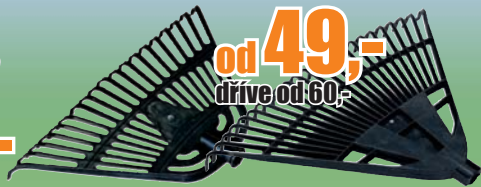

česaček

na ovoce 556031

od **49,-**
dříve od 60,-

hrábě švédské PH

45x27 cm 715261 ~~49,-~~ ~~66,-~~
55x40 cm 715263 ~~99,-~~ ~~129,-~~

159,-
dříve 179,-

hrábě švédské

pevné drátěné S NÁSADOU
150 cm 575051