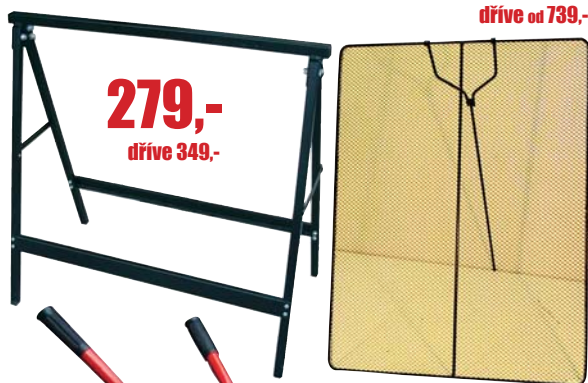

koza stavební

780x405x745 mm, 791311

279,-
dříve 349,-

od 629,-
dříve od 739,-